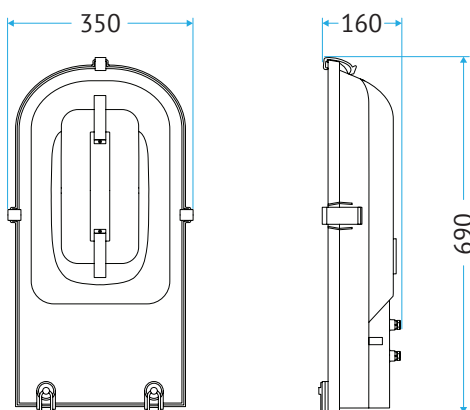

ITL SF-006 **NEW!**

Индукционный уличный светильник

Освещение прилегающей территории

Уличное освещение

Идеально подходит для освещения дорог общего пользования категории М3

Новинка серии STREET FIXTURE – светильник, который разрабатывался инженерами ITL с учетом следующих требований: широкая КСС, высокий КПД и небольшой вес – для снижения нагрузки на опору. Поставленных задач удалось достичь. Таким образом, получено оптимальное решение для российских улиц и дорог.

Артикул и характеристики

Артикул	Наименование	Мощность	Световой поток лампы	Cos φ	Вес
010106 0200	ITL SF-006 80 W	80 Вт	6 400 lm	0,99	6,3 кг
010106 0400	ITL SF-006 120 W	120 Вт	10 200 lm	0,99	6,7 кг
010106 0500	ITL SF-006 150 W	150 Вт	12 750 lm	0,99	6,9 кг