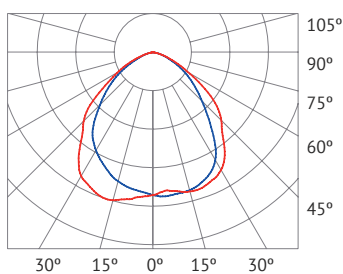

Артикул и характеристики

Артикул	Наименование	Мощность	Световой поток лампы	Cos φ	Вес
010106 0200	ITL SF-006 80 W	80 Вт	6 400 lm	0,99	6,3 кг
010106 0400	ITL SF-006 120 W	120 Вт	10 200 lm	0,99	6,7 кг
010106 0500	ITL SF-006 150 W	150 Вт	12 750 lm	0,99	6,9 кг

Кривая силы света

cd/Klm ● C0-C180 ● C90-C2

д = 630
ш = 310
в = 210
v = 0,07м³

Преимущества

- Простота монтажа и обслуживания;
- Надежно защищен от пыли и дождевой воды;
- Крепление на трубу диаметром 60 мм;
- Отсеки для ЭПРА и лампы разделены, эффективный теплоотвод.
- Длительный срок службы;
- Высокий КПД светильника;