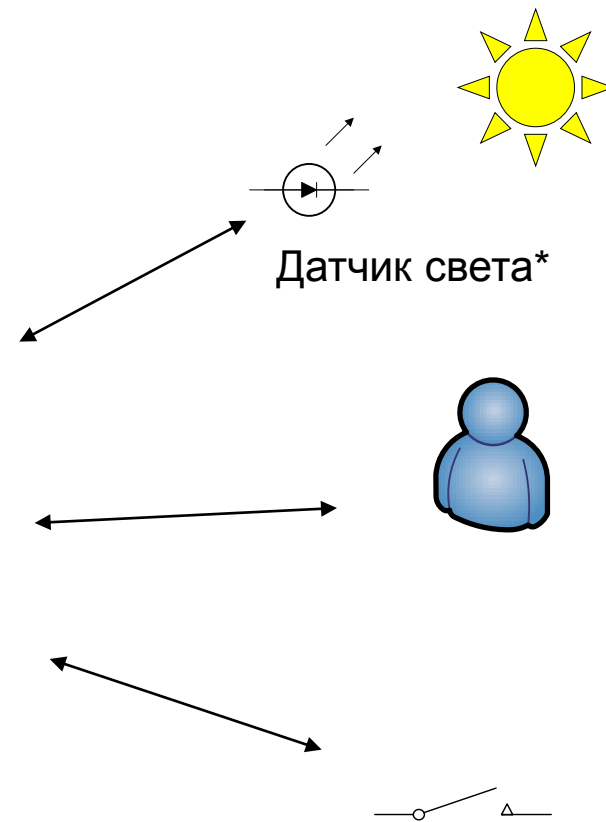

освещение дороги

последовательная связь между светильниками

освещение дороги

Пример отказа одного светильника

ВНЕШНИЙ ВИД

управление

«**↑**» «**↓**» «**←**» «**→**» - Клавиши навигации.

«**☑**» - Клавиша подтверждения (Enter).

«**F**» – Вызов контекстного меню (аналог правой кнопки мыши).

«**↻**» – Возврат в предыдущее меню.

радиомодуль

**Внешний вид ведомого модуля системы
(со снятой крышкой)**

настройка системы

Интерфейс программы планирования