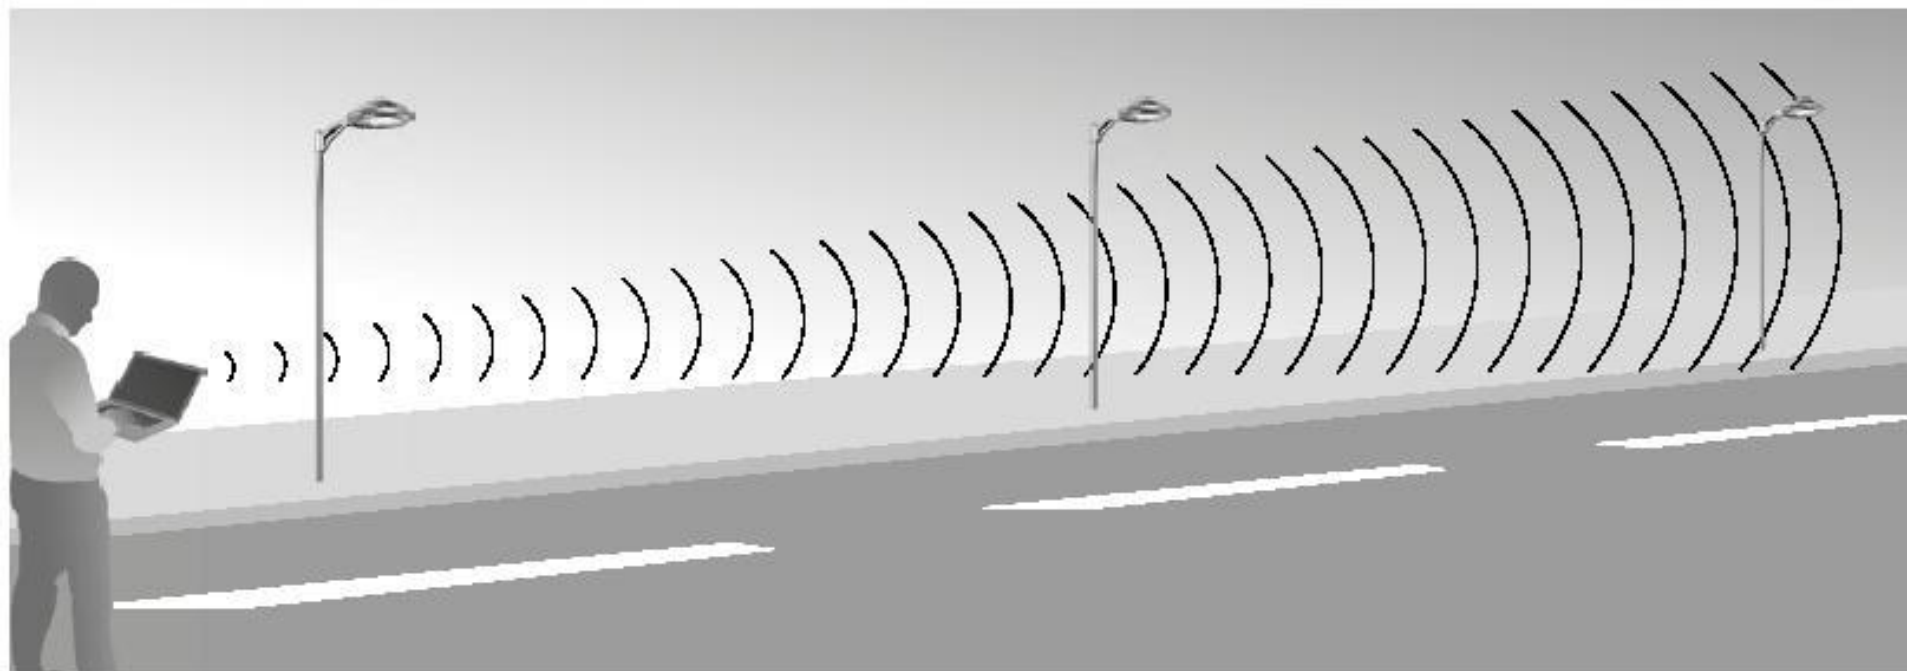

Система управления освещением

описание

Данная система позволяет управлять освещением посредством беспроводной связи ZigBee.

В основе сети ZigBee лежит ячеистая топология (mesh-топология).

В такой сети, каждое устройство может связываться с любым другим устройством как напрямую, так и через промежуточные узлы.

За счет ретрансляций зона покрытия сети может значительно увеличиваться.

- Рабочая частота 2,4 ГГц
- Количество подключаемых узлов (светильников) – до 64000
- Дальность связи точка – точка - от 70 до 300 метров
- Организация сети – автоматическая (самонастраивающаяся)