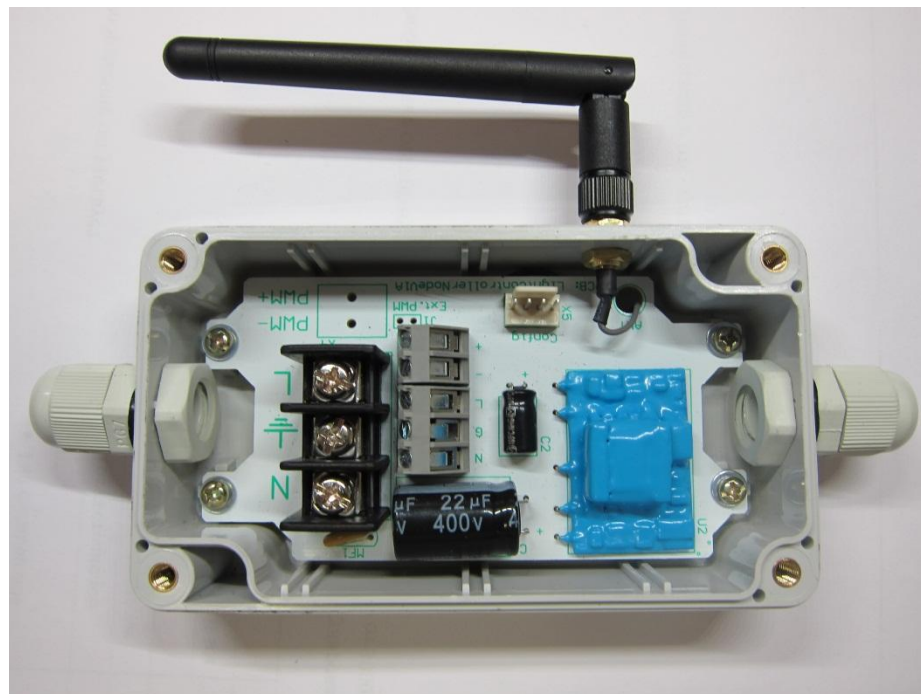

радиомодуль

**Внешний вид ведомого модуля системы
(со снятой крышкой)**