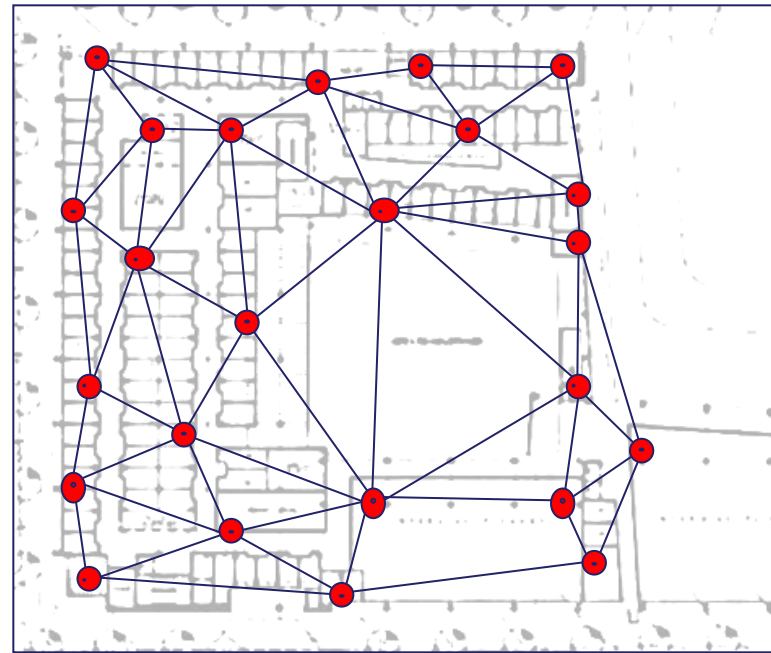

Система управления освещением

описание

Данная система позволяет управлять освещением посредством беспроводной связи ZigBee.

В основе сети ZigBee лежит ячеистая топология (mesh-топология).

В такой сети, каждое устройство может связываться с любым другим устройством как напрямую, так и через промежуточные узлы.

За счет ретрансляций зона покрытия сети может значительно увеличиваться.

- Рабочая частота 2,4 ГГц
- Количество подключаемых узлов (светильников) – до 64000
- Дальность связи точка – точка - от 70 до 300 метров
- Организация сети – автоматическая (самонастраивающаяся)

структура сети

Wi-Fi, Bluetooth, GSM

ZigBee™

сфера применения

- автомагистрали
- городские дороги и улицы
- логистические центры
- промышленные здания
- торговые объекты
- спортивные объекты
- офисные центры
- парки
- сфера ЖКХ