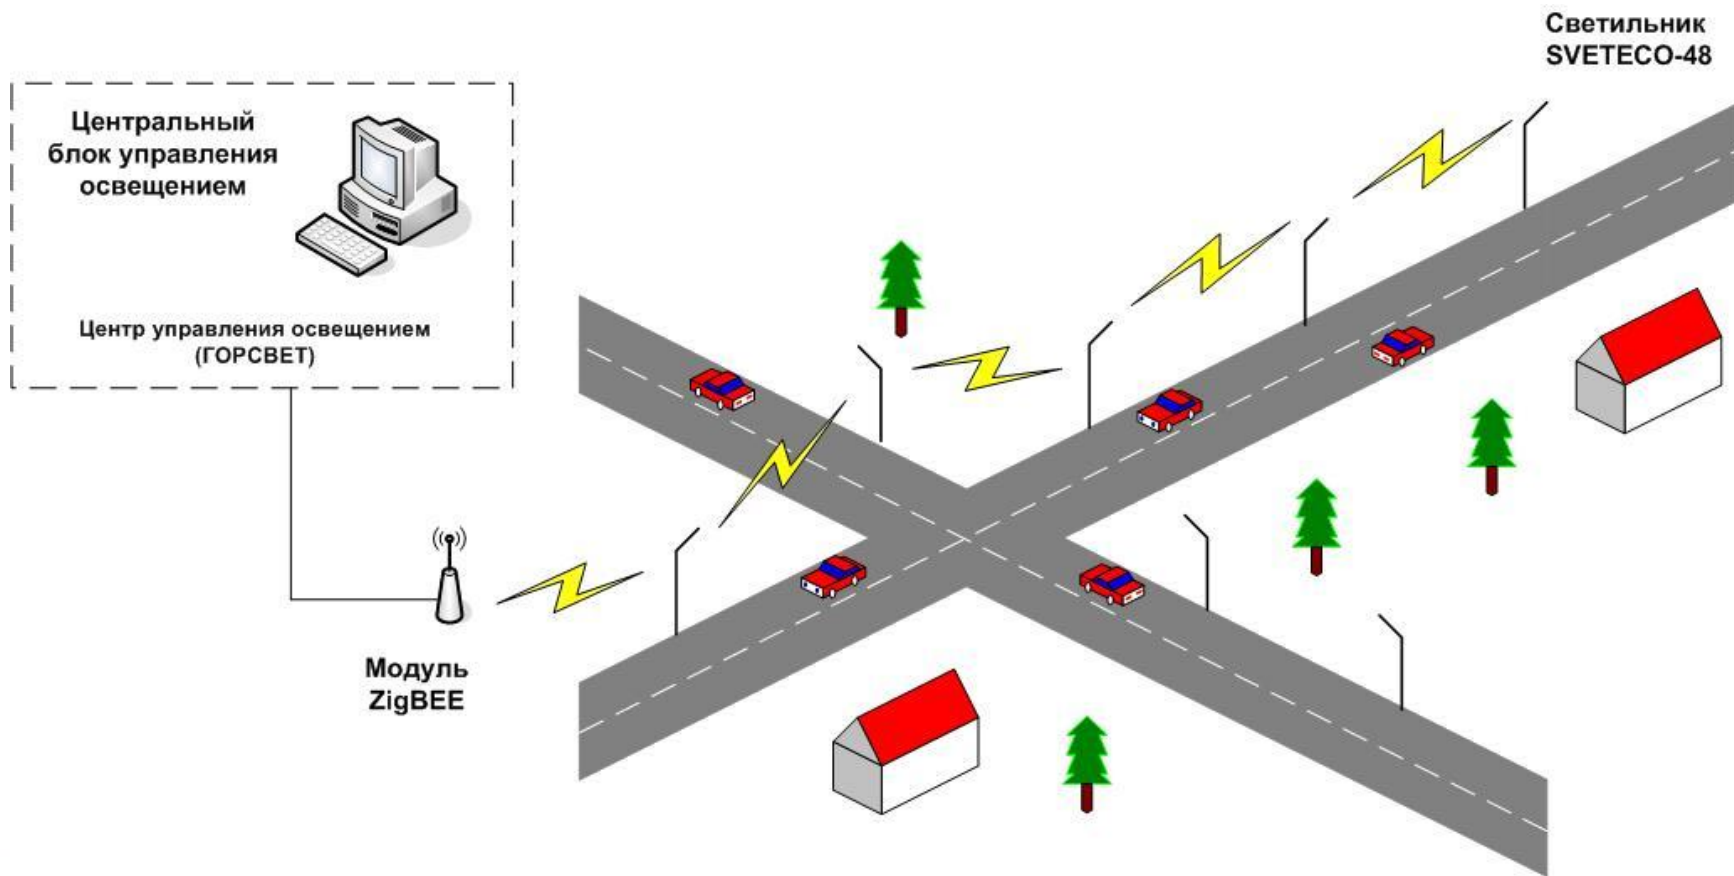

освещение дороги

последовательная связь между светильниками