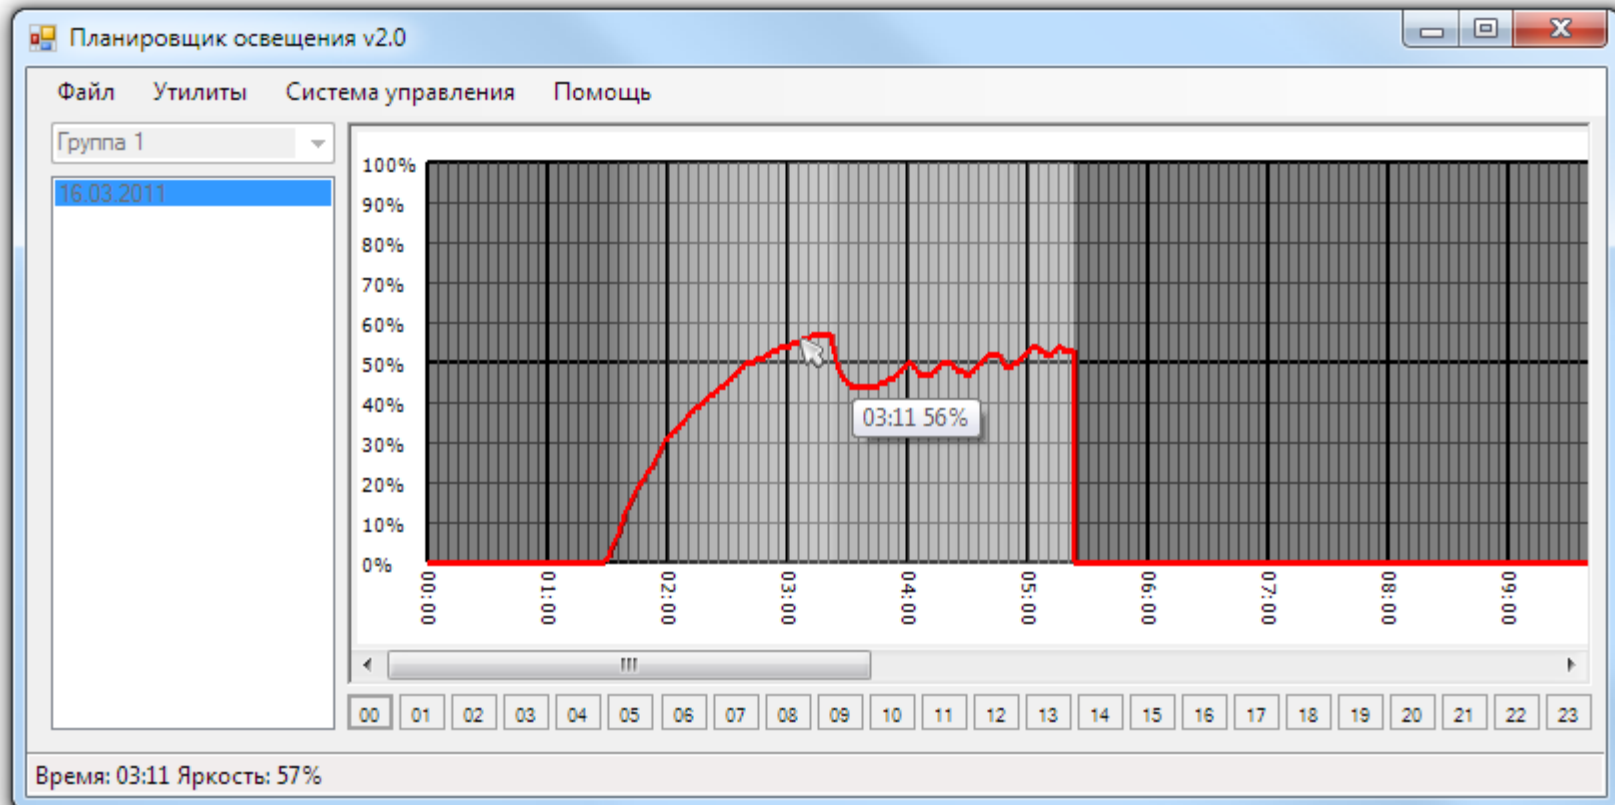

освещение дороги

последовательная связь между светильниками

освещение дороги

Пример отказа одного светильника

ВНЕШНИЙ ВИД

управление

«**↑**» «**↓**» «**←**» «**→**» - Клавиши навигации.

«**☑**» - Клавиша подтверждения (Enter).

«**F**» – Вызов контекстного меню (аналог правой кнопки мыши).

«**↻**» – Возврат в предыдущее меню.

радиомодуль

**Внешний вид ведомого модуля системы
(со снятой крышкой)**

настройка системы

Интерфейс программы планирования

результат

результат

Система управления освещением

Пример управления светильниками по группам

Система
управления
освещением

Система управления освещением

Пример освещения коттеджа