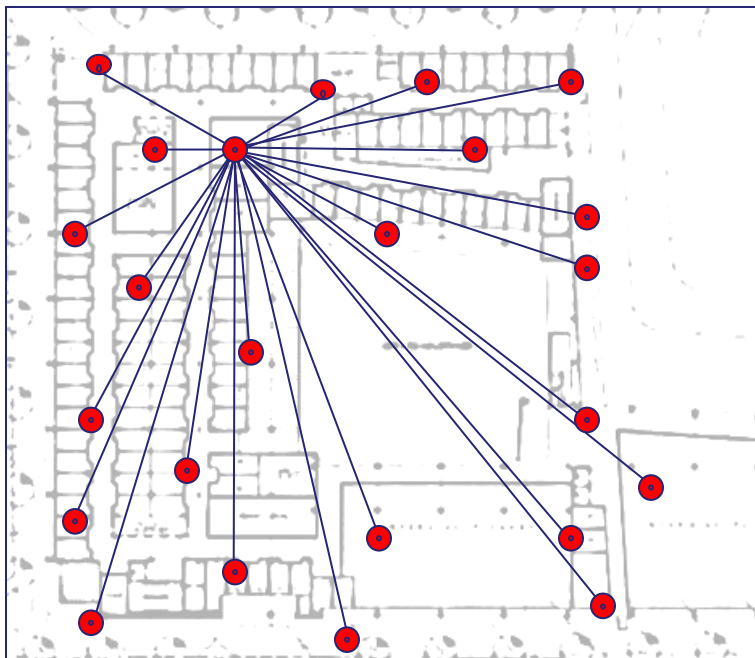

структура сети

Wi-Fi, Bluetooth, GSM