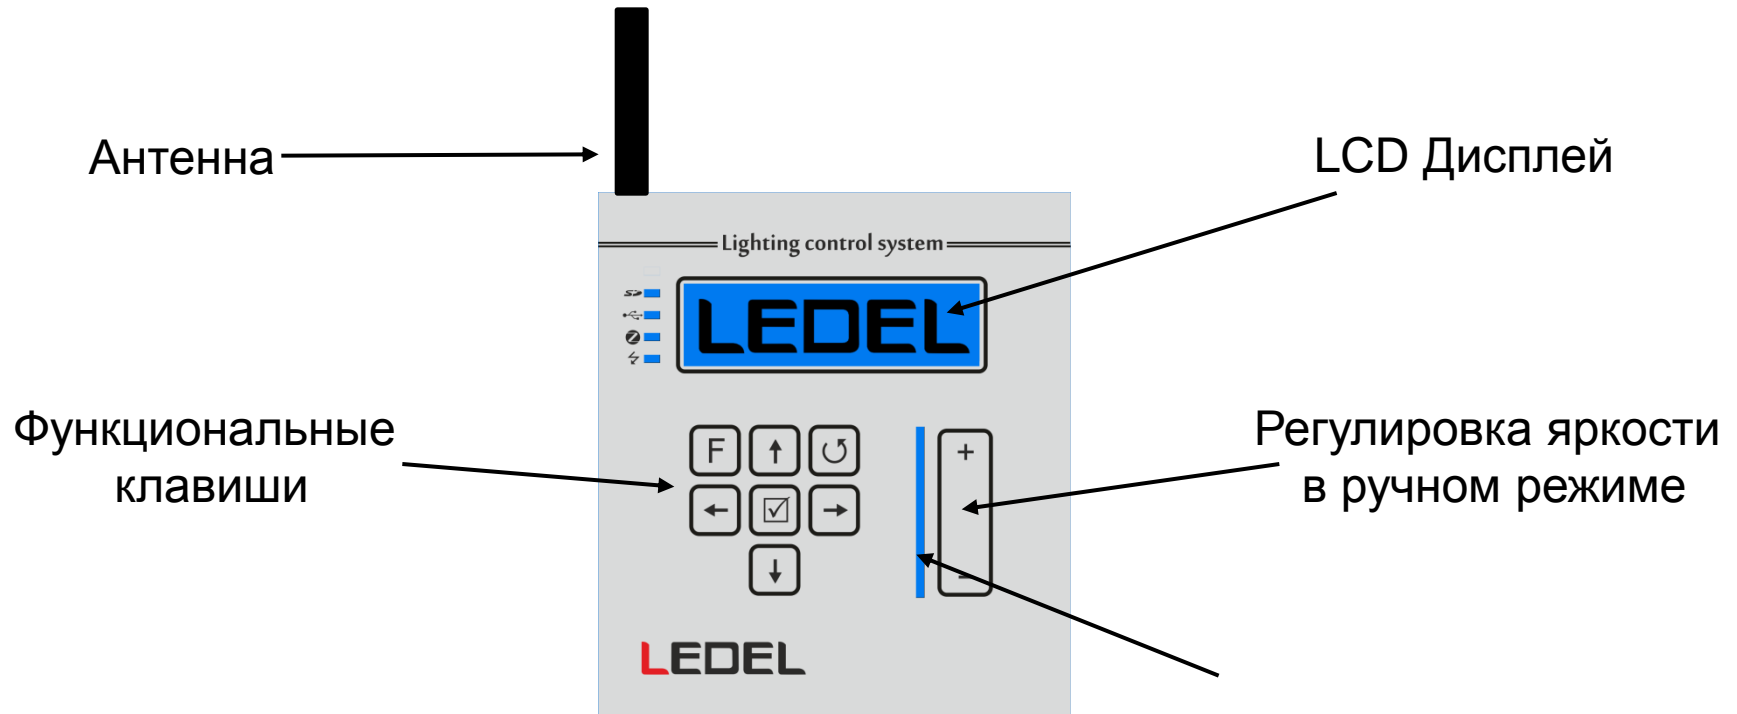

освещение дороги

последовательная связь между светильниками

освещение дороги

Пример отказа одного светильника

ВНЕШНИЙ ВИД

управление

«**↑**» «**↓**» «**←**» «**→**» - Клавиши навигации.

«**☑**» - Клавиша подтверждения (Enter).

«**F**» – Вызов контекстного меню (аналог правой кнопки мыши).

«**↻**» – Возврат в предыдущее меню.

радиомодуль

**Внешний вид ведомого модуля системы
(со снятой крышкой)**

настройка системы

Интерфейс программы планирования